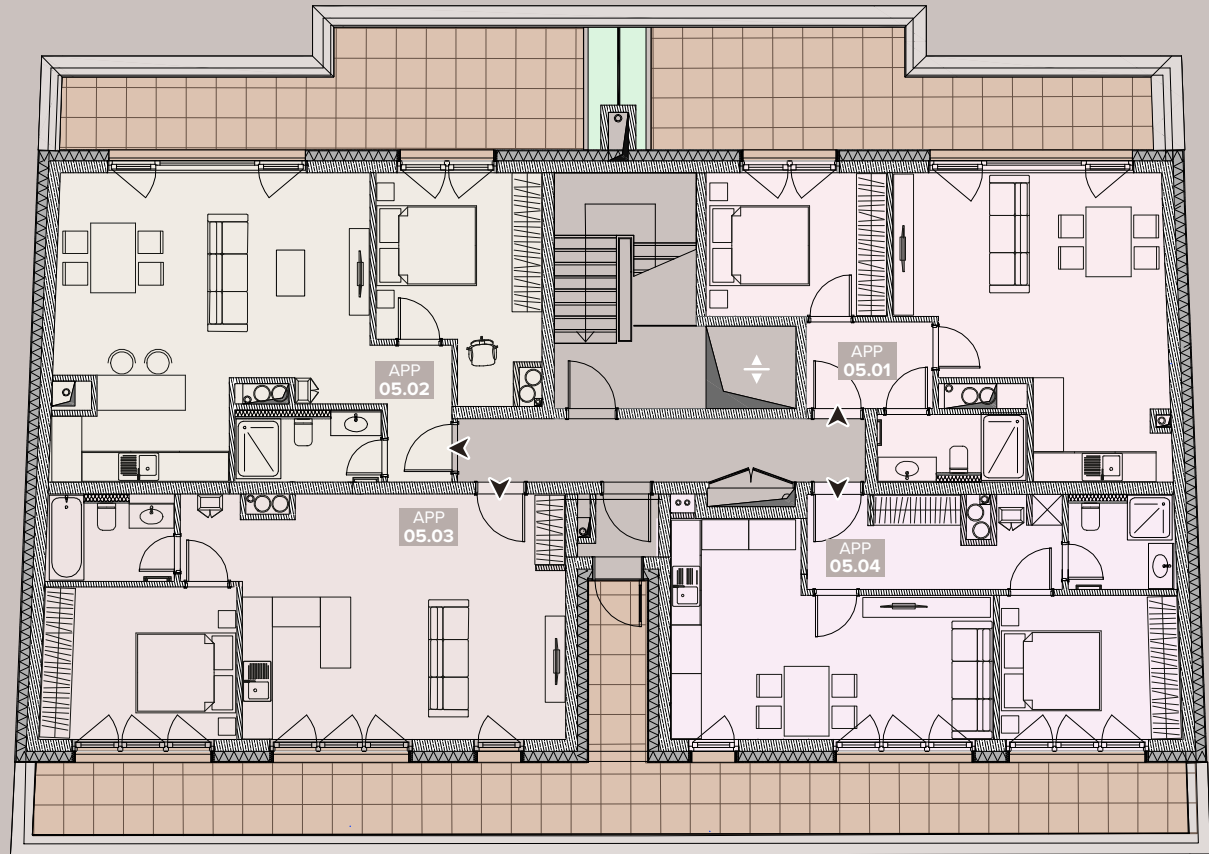

CINQUIÈME
ÉTAGE

04
TERRASSES

04
APPARTEMENTS

APPARTEMENT

05.03

CINQUIÈME
ÉTAGE

1 chambre

1 SDB

1 terrasse

1 parking

50,61 m²

Terrasse 13,77 m²

Cuisine / Salon 32,32 m²

Chambre 11,57 m²

Salle de bain 4,01 m²

.19